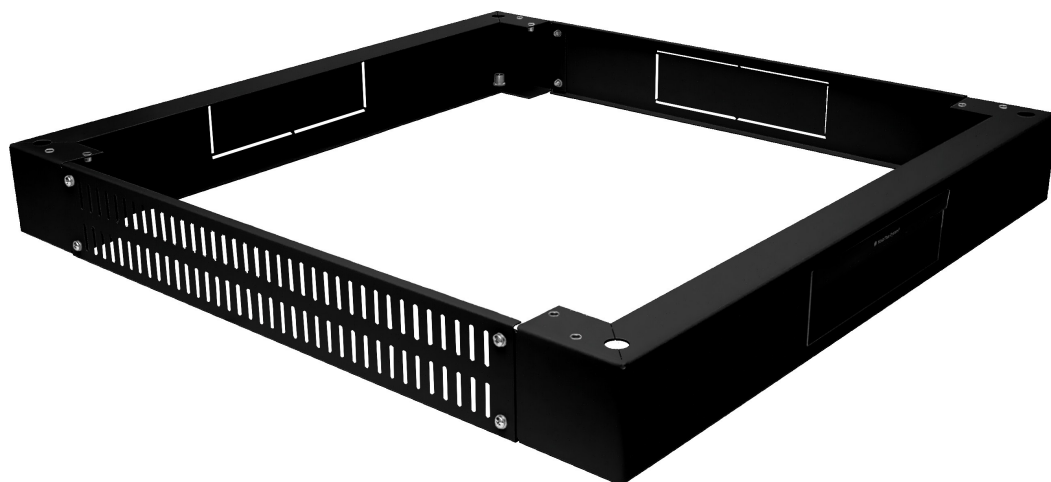

## Karta Katalogowa

Cokół, BKT 4DC, 800/1200/100 szer./gł./wys. mm. RAL 9005 czarny

Nr karty: KK\_110SA118012.3\_02.16

## Charakterystyka produktu

- Przeznaczony do montażu z szafami 4DC
- Wykonany z blachy stalowej RAL 9005
- Maskownica tylna oraz moduły boczne wyposażone w obszerne otwory (250 x 70) umożliwiające łatwe wprowadzenia wiązek kablowych (cokół w standardzie wyposażony w jeden przepust szczotkowy)
- Maskownica przednia perforowana
- Możliwość ustawienia na nóżkach poziomujących (dostarczanych wraz z szafą)
- Przenosi obciążenia do 1500 kg

## Wykonania / Warianty

Szer.	Gł.	Wys.	Index
800	1200	100	110SA118012.3